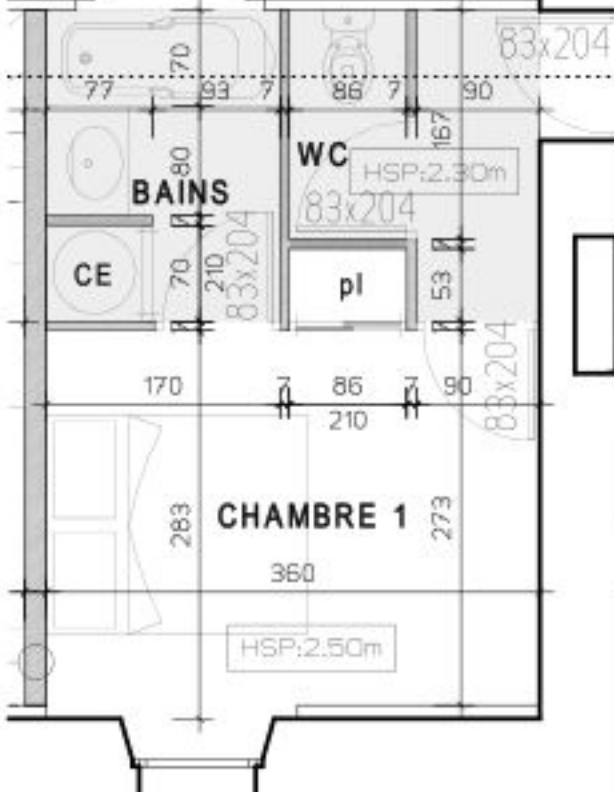

CREATION PASSAGE
DANS GARDE-CORPS EXISTANT

14

13 12 11 10 9 8 7 6 5 4 3 2 1

486

168

+3.08

CLAUSTRAS BOIS

CLAUSTRAS BOIS

TERRASSE

SAIGNÉE
A CREEP

+2.87

LOG.T 7
SEJOUR

HSP:2.70m

BAINS

WC

HSP:2.30m

L.L.
S.L.

KITCH.

L.V. REF

CHAMBRE 1

HSP:2.50m

Mo
Op
Loc
Ma
Ad